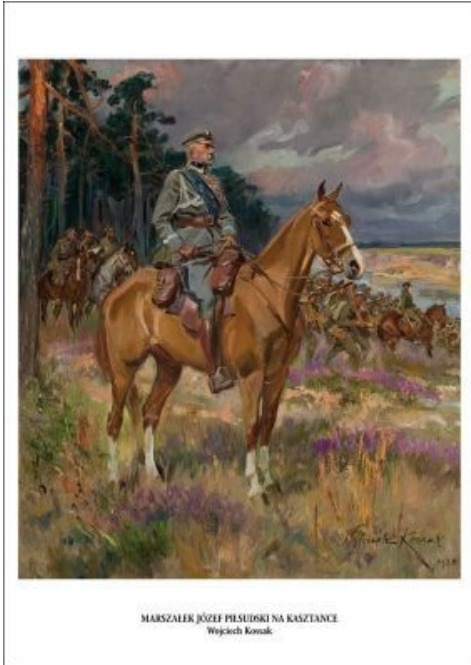

Piłsudski na kasztance

Cena: 15,00 PLN

Opis słownikowy

Format: Format A3

Rok wydania 2015

Opis produktu

Plakat A3 - „Piłsudski na kasztance” (Na skraju lasu, zwrócony w prawo), 1928 r., Wojciech Kossak (1856-1942)

Muzeum Narodowe w Warszawie

format: A3 (297 x 420 mm)

Galeria