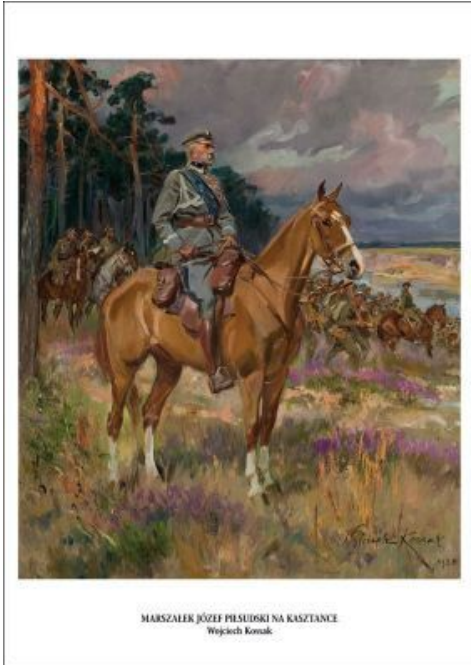

Piłsudski na kasztance

Cena: 15,00 PLN

Opis słownikowy

Czas dostawy	2-7 dni
Format:	Format A3
Rok wydania	2015

Opis produktu

Plakat A3 - „Piłsudski na kasztance” (Na skraju lasu, zwrócony w prawo), 1928 r., Wojciech Kossak (1856-1942)

Muzeum Narodowe w Warszawie

format: A3 (297 x 420 mm)

Galeria