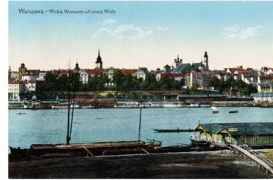

STYCZEŃ 2021

	PONEDEŁEK	WTOREK	ŚRODA	CZWARTEK	PIĄTEK	SOBOTA	NIEDZIELA
30	28	29	30	31	1	2	3
1	4	5	6	7	8	9	10
8	11	12	13	14	15	16	17
5	18	19	20	21	22	23	24
4	25	26	27	28	29	30	31